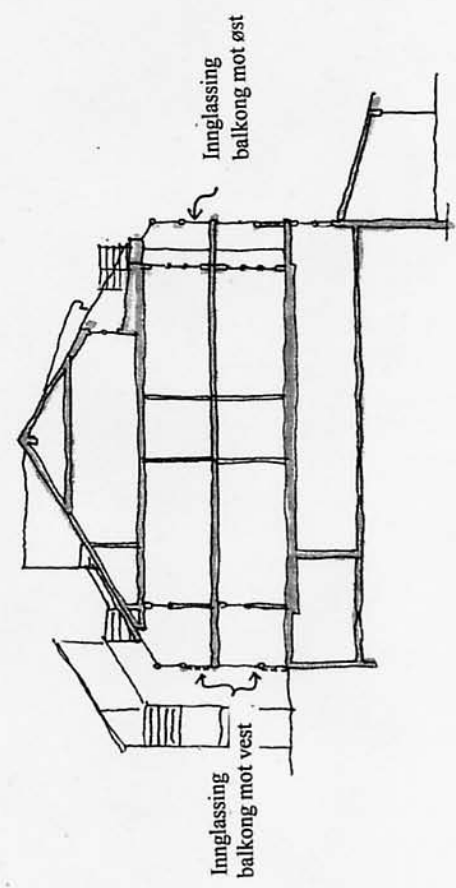

FASADE ØST

SNITT A-A

SNITT B-B

SØNDRE BLÅBÆRSTIEN SAMEIE, MULIGHETSSKISSE SENTRUMSBLOKK
 FASADE ØST. SNITT A-A OG B-B
 BERKANA AS - BENTE NUTH LELAND SIV.ARK. MNAL
 BLÅBÆRSTIEN 21 A, 1450 NESODDTANGEN TLF/FAX. 66 91 02 91

MALESTOKK: 1:200
 DATO: 12.09.03
 VERSJON: B 25.08.04
 TEGNING NR: 02