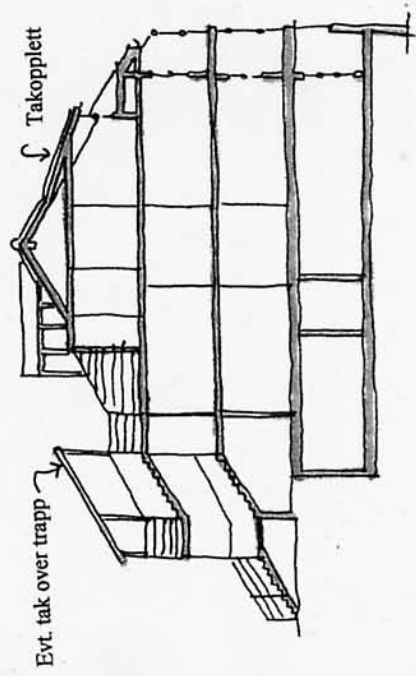

FASADE ØST

SNITT A-A

SNITT B-B

SØNDRE BLÅBÆRSTIEN SAMEIE, MULIGHETSSKISSE SENTRUMSBLOKK
 FASADE ØST. SNITT A-A OG B-B
 BERKANA AS - BENTE NUTH LELAND SIV.ARK. MNAL
 BLÅBÆRSTIEN 21 A, 1450 NESODDTANGEN TLF/FAX. 66 91 02 91

MALESTOKK: 1:200
 DATO: 12.09.03
 VERSJON: B 25.08.04
 TEGNING NR: 02